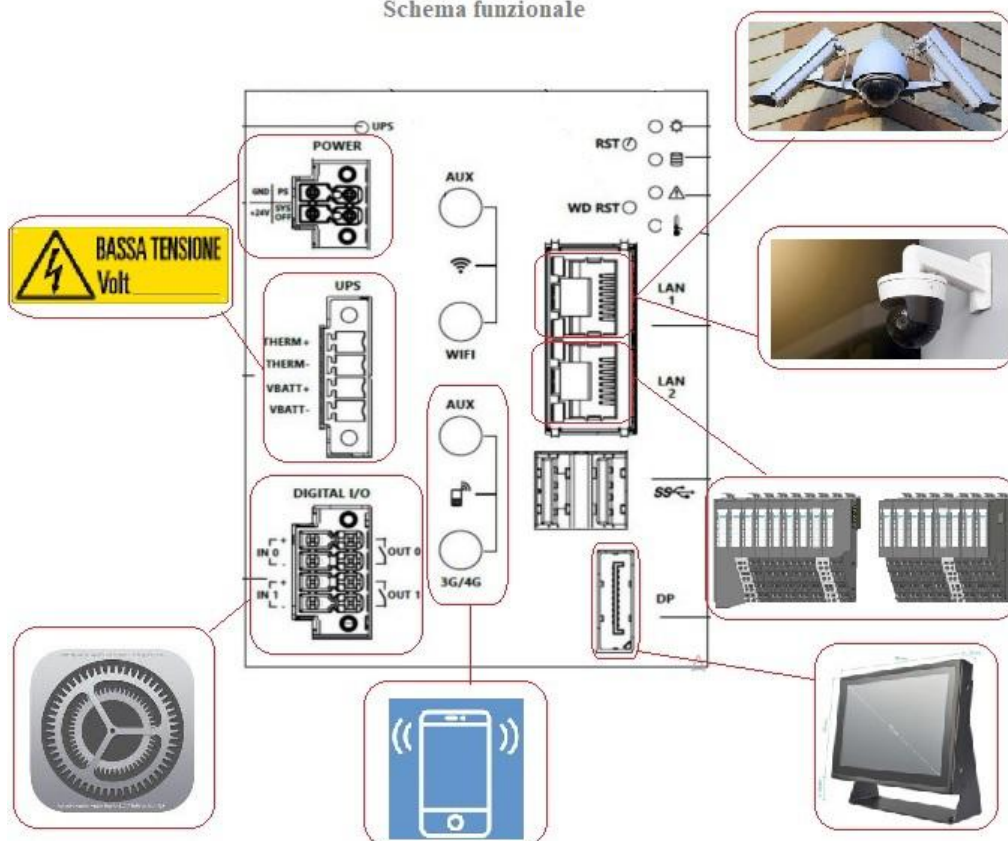

DomusCIA

Una soluzione alternativa a quelle presenti nel mercato della domotica. Costi ridotti. Nessun limite dimensionale ne prima e ne dopo la realizzazione salvo un massimo di 247 periferiche decentrate. Possibilità di personalizzare lo schema progettuale. Controllo da remoto possibile sia tramite router adsl/fibra o per motivi tecnici e/o di sicurezza mediante connessione dati 4G. Opzione con diagnostica di ogni singola utenza. Possibilità di cambio canale hardware a caldo in caso di guasto. Possibilità di predisporre un sistema rindondante. Gestione delle piccole manutenzioni aperta a tutti. Gestione di massimo 251 telecamere con una distanza massima di 100 metri. Possibilità di installare software di Intelligence Guard capaci di automatizzare il riconoscimento di soggetti non identificati. Gestione di emergenza in caso di caduta della tensione dell'impianto. E' eventualmente possibile monitorare lo stato di un impianto fotovoltaico.

Schema funzionale

Schema progettuale - Piano terra

Schema progettuale - Piano primo