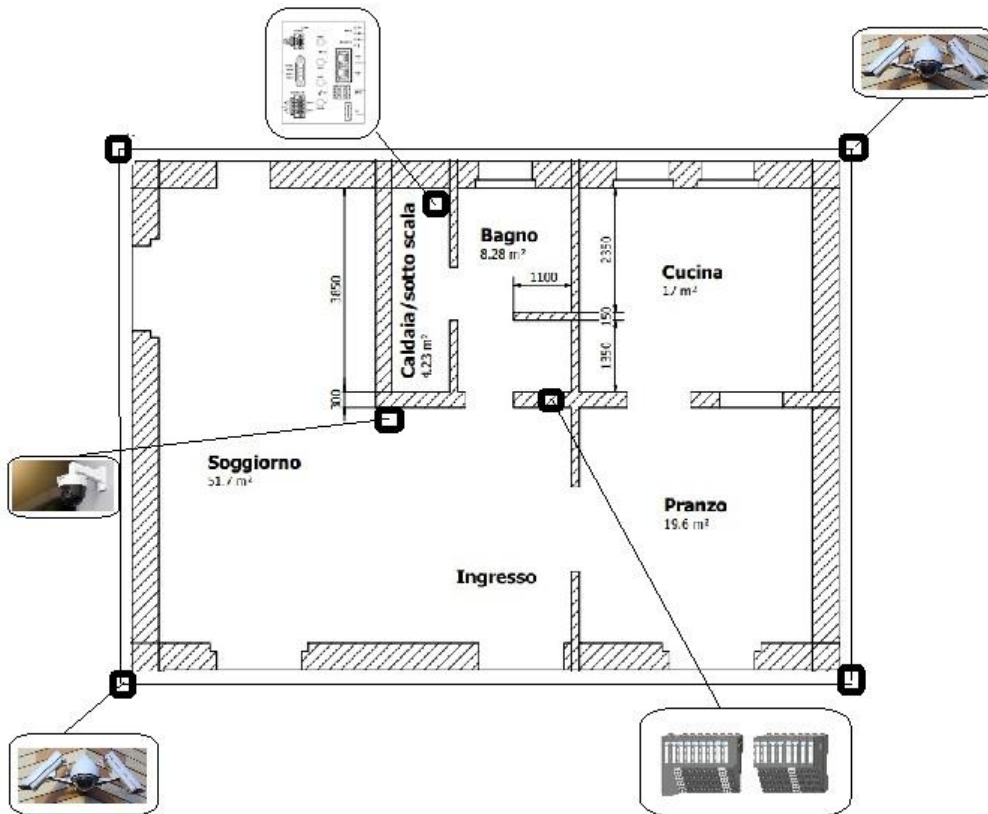

DomusCIA

Una soluzione alternativa a quelle presenti nel mercato della domotica. Costi ridotti. Nessun limite dimensionale ne prima e ne dopo la realizzazione salvo un massimo di 247 periferiche decentrate. Possibilità di personalizzare lo schema progettuale. Controllo da remoto possibile sia tramite router adsl/fibra o per motivi tecnici e/o di sicurezza mediante connessione dati 4G. Opzione con diagnostica di ogni singola utenza. Possibilità di cambio canale hardware a caldo in caso di guasto. Possibilità di predisporre un sistema rindondante. Gestione delle piccole manutenzioni aperta a tutti. Gestione di massimo 251 telecamere con una distanza massima di 100 metri. Possibilità di installare software di Intelligence Guard capaci di automatizzare il riconoscimento di soggetti non identificati. Gestione di emergenza in caso di caduta della tensione dell'impianto. E' eventualmente possibile monitorare lo stato di un impianto fotovoltaico.

Schema funzionale

Schema progettuale - Piano terra

Schema progettuale - Piano primo